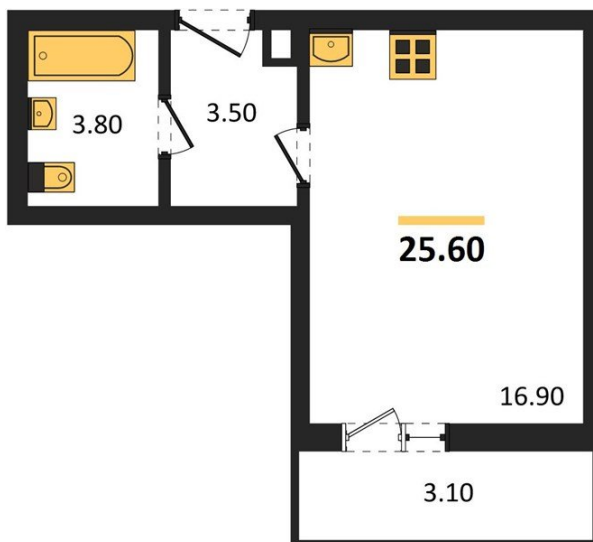

1983

НЕДВИЖИМОСТЬ И ИНВЕСТИЦИИ

Студия № 289

Этаж 1/20 · 25,60 м²

Студия

г. Воронеж

<https://xn--36-6kch5aj8bbq6g.xn--p1ai/search/new/11977/>

№ квартиры	289	Этаж	1 / 20
Площадь	25,60 м²	Жилая	16,90 м²
Отделка	Чистовая		