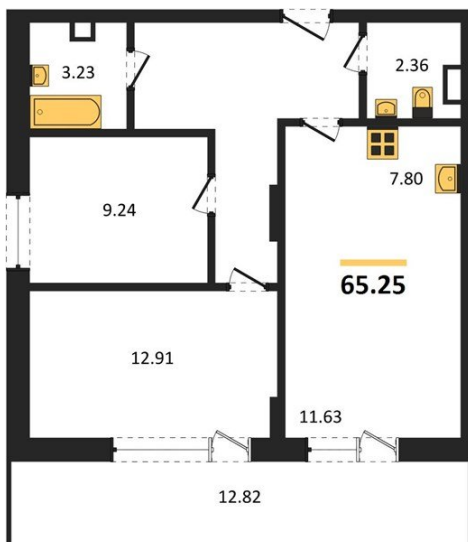

1983

НЕДВИЖИМОСТЬ И ИНВЕСТИЦИИ

2-комнатная квартира № 25

Этаж 4/16 · 65,20 м²

2-комнатная квартира

г. Воронеж

<https://xn--36-6kch5aj8bbq6g.xn--p1ai/search/new/11967/>

№ квартиры	25	Этаж	4 / 16
Площадь	65,20 м²	Жилая	22,20 м²
Кухня	19,40 м²	Отделка	Без отделки