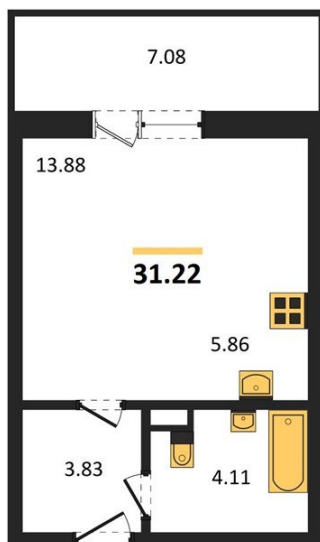

1983

НЕДВИЖИМОСТЬ И ИНВЕСТИЦИИ

Студия № 135

Этаж 16/16 · 31,20 м²

Студия

г. Воронеж

<https://xn--36-6kch5aj8bbq6g.xn--p1ai/search/new/11964/>

№ квартиры	135	Этаж	16 / 16
Площадь	31,20 м²	Жилая	13,90 м²
Отделка	Без отделки		