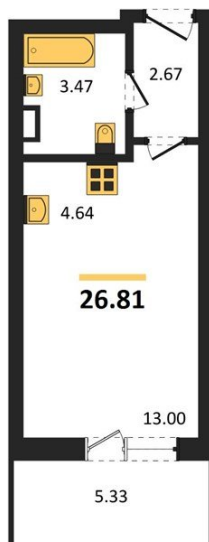

1983

НЕДВИЖИМОСТЬ И ИНВЕСТИЦИИ

Студия № 105

Этаж 13/16 · 26,80 м²

Студия

г. Воронеж

<https://xn--36-6kch5aj8bbq6g.xn--p1ai/search/new/11955/>

№ квартиры	105	Этаж	13 / 16
Площадь	26,80 м²	Жилая	13,00 м²
Отделка	Без отделки		