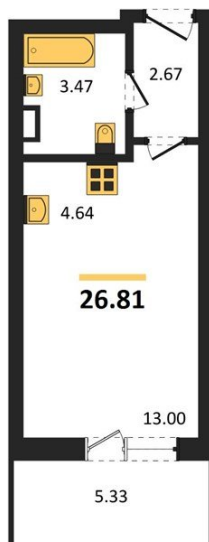

1983

НЕДВИЖИМОСТЬ И ИНВЕСТИЦИИ

Студия № 42

Этаж 6/16 · 26,80 м²

Студия

г. Воронеж

<https://xn--36-6kch5aj8bbq6g.xn--p1ai/search/new/11951/>

№ квартиры	42	Этаж	6 / 16
Площадь	26,80 м²	Жилая	13,00 м²
Отделка	Без отделки		