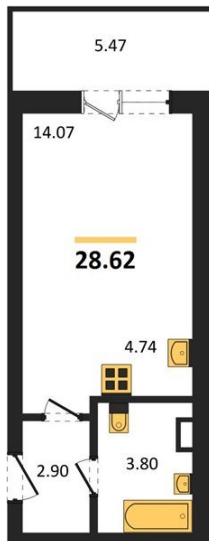

## Студия № 20

Этаж 4/16 · 28,60 м<sup>2</sup>

### Студия

г. Воронеж

<https://xn--36-6kch5aj8bbq6g.xn--p1ai/search/new/11941/>

№ квартиры	20	Этаж	4 / 16
Площадь	28,60 м <sup>2</sup>	Жилая	14,10 м <sup>2</sup>
Отделка	Без отделки		

Цена за м<sup>2</sup> **129 590 ₺**