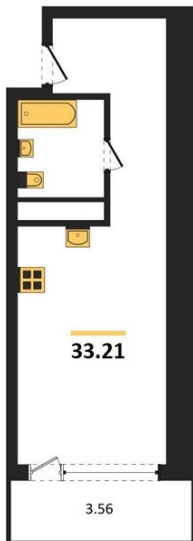

1983

НЕДВИЖИМОСТЬ И ИНВЕСТИЦИИ

Студия № 148

Этаж 6/17 · 33,20 м²

Студия

г. Воронеж

<https://xn--36-6kch5aj8bbq6g.xn--p1ai/search/new/11820/>

№ квартиры	148	Этаж	6 / 17
Площадь	33,20 м²	Жилая	11,80 м²
Отделка	Без отделки		