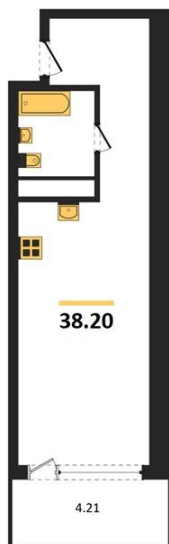

1983

НЕДВИЖИМОСТЬ И ИНВЕСТИЦИИ

Студия № 140Этаж 4/17 · 38,20 м²**Студия**

г. Воронеж

<https://xn--36-6kch5aj8bbq6g.xn--p1ai/search/new/11752/>

№ квартиры	140	Этаж	4 / 17
Площадь	38,20 м²	Жилая	16,40 м²
Отделка	Без отделки		