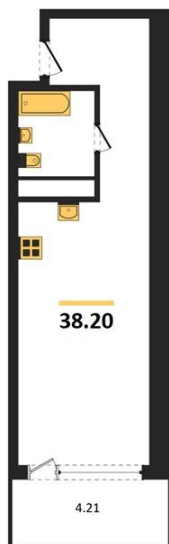

1983

НЕДВИЖИМОСТЬ И ИНВЕСТИЦИИ

Студия № 135

Этаж 3/17 · 38,20 м²

Студия

г. Воронеж

<https://xn--36-6kch5aj8bbq6g.xn--p1ai/search/new/11751/>

№ квартиры	135	Этаж	3 / 17
Площадь	38,20 м²	Жилая	16,40 м²
Отделка	Без отделки		