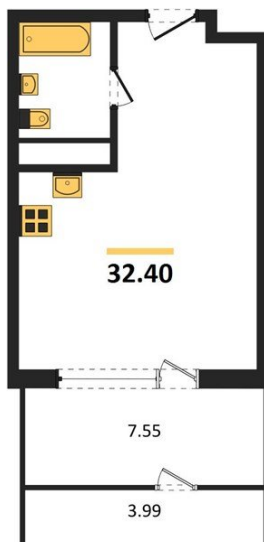

1983

НЕДВИЖИМОСТЬ И ИНВЕСТИЦИИ

Студия № 38

Этаж 2/17 · 32,40 м²

Студия

г. Воронеж

<https://xn--36-6kch5aj8bbq6g.xn--p1ai/search/new/11727/>

№ квартиры	38	Этаж	2 / 17
Площадь	32,40 м²	Жилая	11,20 м²
Отделка	Без отделки		