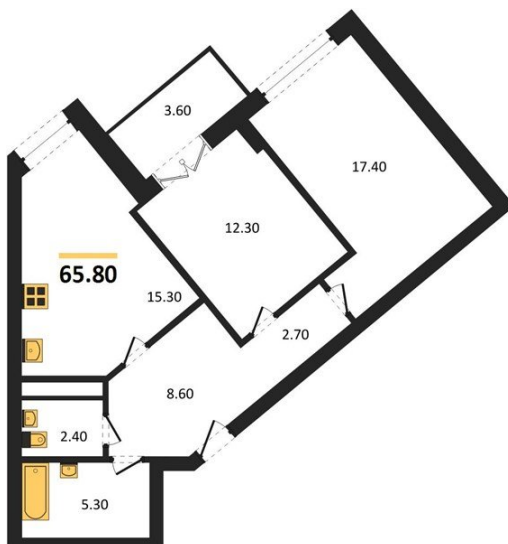

1983

НЕДВИЖИМОСТЬ И ИНВЕСТИЦИИ

2-комнатная квартира № 241Этаж 6/24 · 65,80 м²**2-комнатная квартира**

г. Воронеж

<https://xn--36-6kch5aj8bbq6g.xn--p1ai/search/new/11588/>

№ квартиры	241	Этаж	6 / 24
Площадь	65,80 м²	Жилая	29,70 м²
Кухня	15,30 м²	Отделка	Чистовая