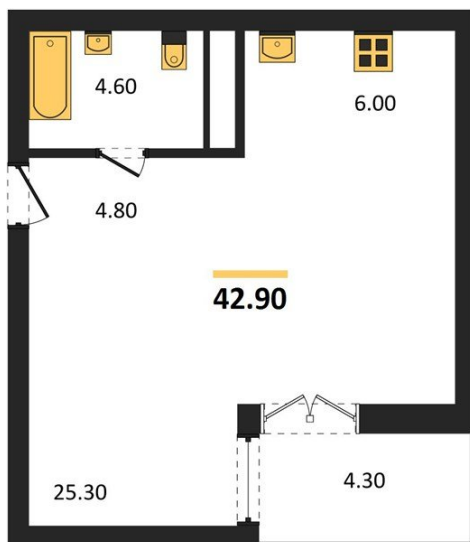

## Студия № 138

Этаж 15/24 · 42,90 м²

### Студия

г. Воронеж

<https://xn--36-6kch5aj8bbq6g.xn--p1ai/search/new/11529/>

№ квартиры	<b>138</b>	Этаж	<b>15 / 24</b>
Площадь	<b>42,90 м²</b>	Жилая	<b>25,30 м²</b>
Отделка	<b>Чистовая</b>		

Цена за м² **188 661 ₺**