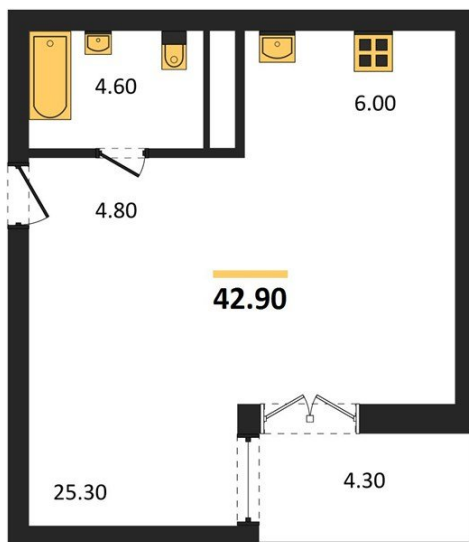

1983

НЕДВИЖИМОСТЬ И ИНВЕСТИЦИИ

Студия № 28

Этаж 4/24 · 42,90 м²

Студия

г. Воронеж

<https://xn--36-6kch5aj8bbq6g.xn--p1ai/search/new/11522/>

№ квартиры	28	Этаж	4 / 24
Площадь	42,90 м²	Жилая	25,30 м²
Отделка	Чистовая		