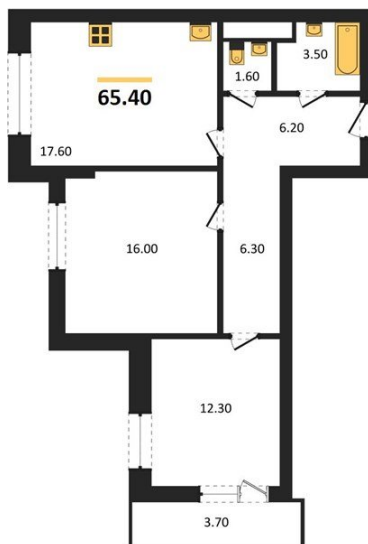

1983

НЕДВИЖИМОСТЬ И ИНВЕСТИЦИИ

2-комнатная квартира № 150Этаж 16/24 · 65,40 м²**2-комнатная квартира**

г. Воронеж

<https://xn--36-6kch5aj8bbq6g.xn--p1ai/search/new/11487/>

№ квартиры	150	Этаж	16 / 24
Площадь	65,40 м²	Жилая	28,30 м²
Кухня	17,60 м²	Отделка	Чистовая