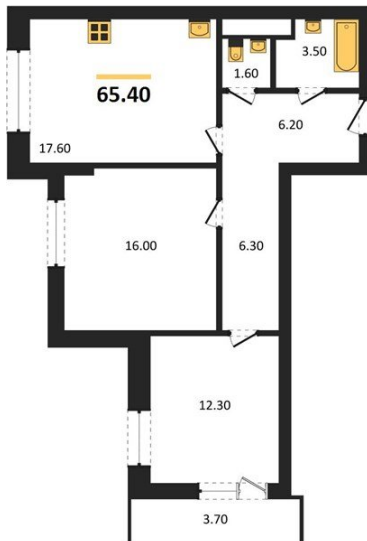

1983

НЕДВИЖИМОСТЬ И ИНВЕСТИЦИИ

2-комнатная квартира № 140Этаж 15/24 · 65,40 м²**2-комнатная квартира**

г. Воронеж

<https://xn--36-6kch5aj8bbq6g.xn--p1ai/search/new/11486/>

№ квартиры	140	Этаж	15 / 24
Площадь	65,40 м²	Жилая	28,30 м²
Кухня	17,60 м²	Отделка	Чистовая