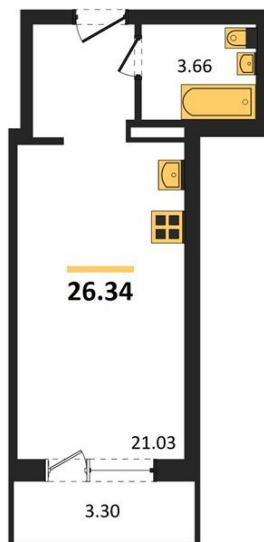

1983

НЕДВИЖИМОСТЬ И ИНВЕСТИЦИИ

Студия № 1209Этаж 14/18 · 26,30 м²**Студия**

г. Воронеж

<https://xn--36-6kch5aj8bbq6g.xn--p1ai/search/new/11466/>

№ квартиры	1209	Этаж	14 / 18
Площадь	26,30 м²	Жилая	21,00 м²
Отделка	Без отделки		