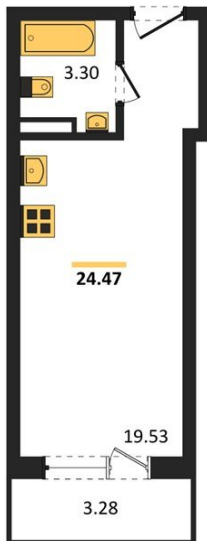

## Студия № 1210

Этаж 14/18 · 24,50 м<sup>2</sup>

### Студия

г. Воронеж

<https://xn--36-6kch5aj8bbq6g.xn--p1ai/search/new/11441/>

№ квартиры	<b>1210</b>	Этаж	<b>14 / 18</b>
Площадь	<b>24,50 м<sup>2</sup></b>	Жилая	<b>19,50 м<sup>2</sup></b>
Отделка	<b>Без отделки</b>		