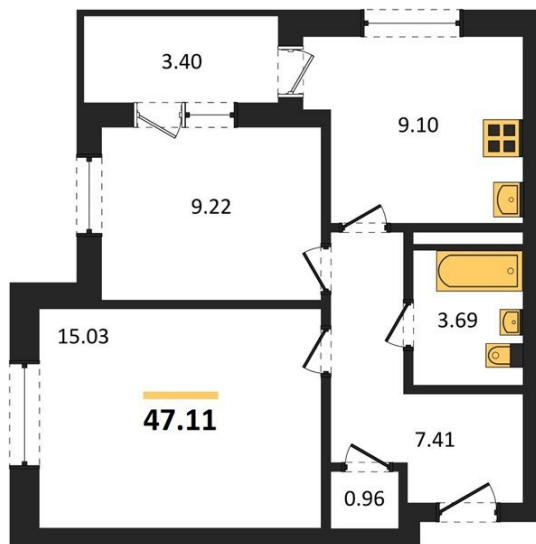

1983

НЕДВИЖИМОСТЬ И ИНВЕСТИЦИИ

2-комнатная квартира № 1008Этаж 11/18 · 47,10 м²**2-комнатная квартира**

г. Воронеж

<https://xn--36-6kch5aj8bbq6g.xn--p1ai/search/new/11411/>

№ квартиры	1008	Этаж	11 / 18
Площадь	47,10 м²	Жилая	24,20 м²
Кухня	9,10 м²	Отделка	Без отделки