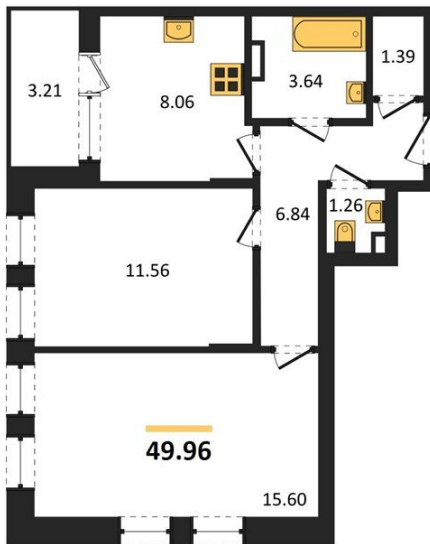

1983

НЕДВИЖИМОСТЬ И ИНВЕСТИЦИИ

2-комнатная квартира № 1420Этаж 14/21 · 50,00 м²**2-комнатная квартира**

г. Воронеж

<https://xn--36-6kch5aj8bbq6g.xn--p1ai/search/new/11372/>

№ квартиры	1420	Этаж	14 / 21
Площадь	50,00 м²	Жилая	27,20 м²
Кухня	8,10 м²	Отделка	Без отделки