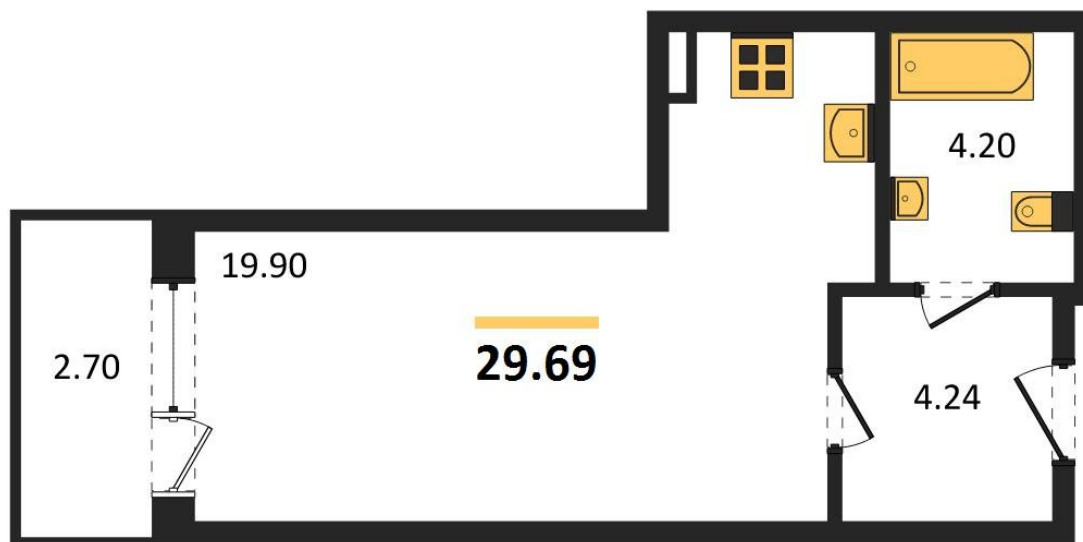

1983

НЕДВИЖИМОСТЬ И ИНВЕСТИЦИИ

Студия № 1421

Этаж 14/21 · 29,70 м²

Студия

г. Воронеж

<https://xn--36-6kch5aj8bbq6g.xn--p1ai/search/new/11362/>

№ квартиры	1421	Этаж	14 / 21
Площадь	29,70 м²	Жилая	19,90 м²
Отделка	Без отделки		