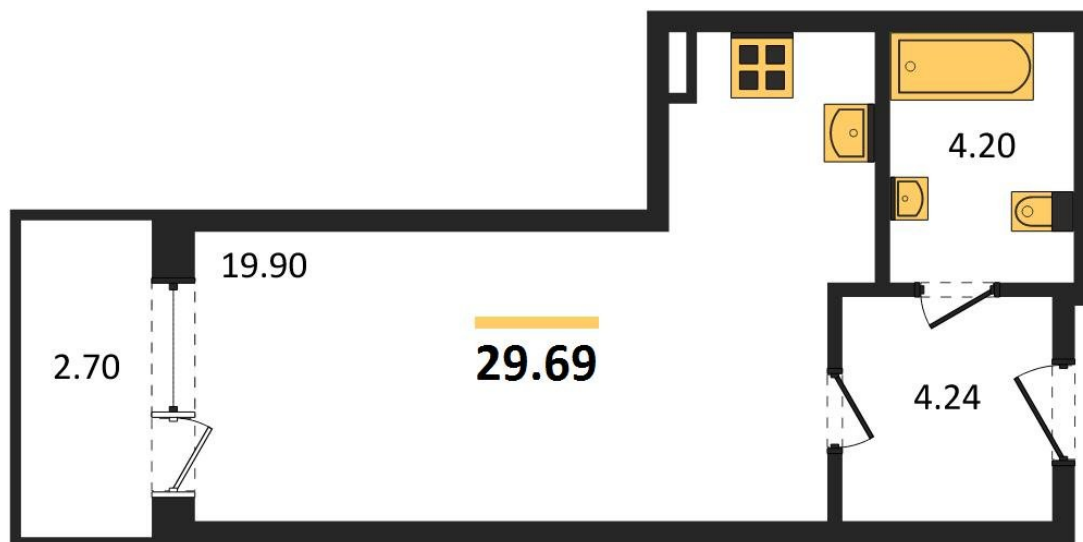

1983

НЕДВИЖИМОСТЬ И ИНВЕСТИЦИИ

Студия № 1408

Этаж 13/21 · 29,70 м²

Студия

г. Воронеж

<https://xn--36-6kch5aj8bbq6g.xn--p1ai/search/new/11361/>

№ квартиры	1408	Этаж	13 / 21
Площадь	29,70 м²	Жилая	19,90 м²
Отделка	Без отделки		