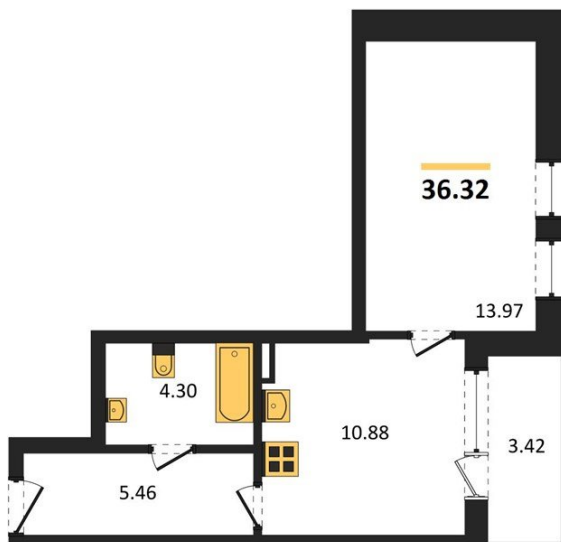

1983

НЕДВИЖИМОСТЬ И ИНВЕСТИЦИИ

1-комнатная квартира № 1322Этаж 7/21 · 36,30 м²**1-комнатная квартира**

г. Воронеж

<https://xn--36-6kch5aj8bbq6g.xn--p1ai/search/new/11320/>

№ квартиры	1322	Этаж	7 / 21
Площадь	36,30 м²	Жилая	14,00 м²
Кухня	10,90 м²	Отделка	Без отделки