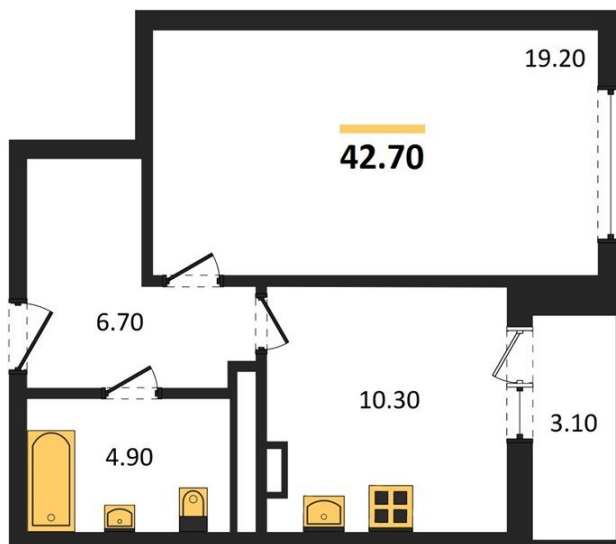

1983

НЕДВИЖИМОСТЬ И ИНВЕСТИЦИИ

1-комнатная квартира № 222Этаж 25/25 · 42,70 м²**1-комнатная квартира**

г. Воронеж

<https://xn--36-6kch5aj8bbq6g.xn--p1ai/search/new/11294/>

№ квартиры	222	Этаж	25 / 25
Площадь	42,70 м²	Жилая	19,20 м²
Кухня	10,30 м²	Отделка	Чистовая