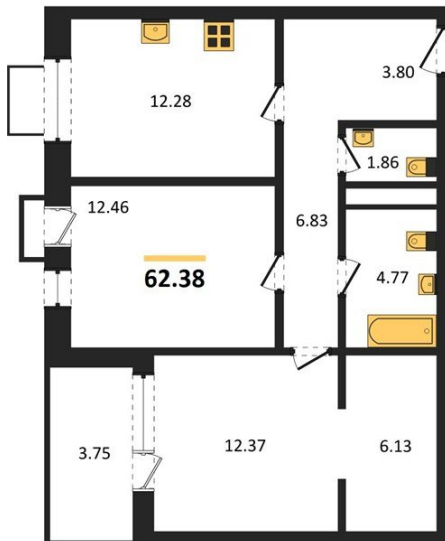

1983

НЕДВИЖИМОСТЬ И ИНВЕСТИЦИИ

2-комнатная квартира № 588Этаж 13/21 · 62,40 м²**2-комнатная квартира**

г. Воронеж

<https://xn--36-6kch5aj8bbq6g.xn--p1ai/search/new/11198/>

№ квартиры	588	Этаж	13 / 21
Площадь	62,40 м²	Жилая	24,80 м²
Кухня	12,30 м²	Отделка	Предчистовая