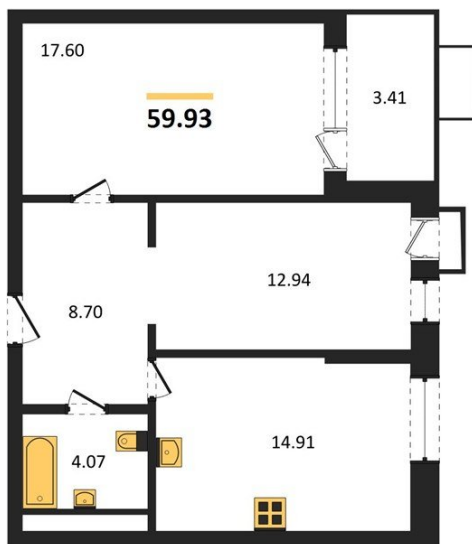

1983

НЕДВИЖИМОСТЬ И ИНВЕСТИЦИИ

2-комнатная квартира № 410Этаж 14/21 · 59,90 м²**2-комнатная квартира**

г. Воронеж

<https://xn--36-6kch5aj8bbq6g.xn--p1ai/search/new/11159/>

№ квартиры	410	Этаж	14 / 21
Площадь	59,90 м²	Жилая	30,50 м²
Кухня	14,90 м²	Отделка	Предчистовая