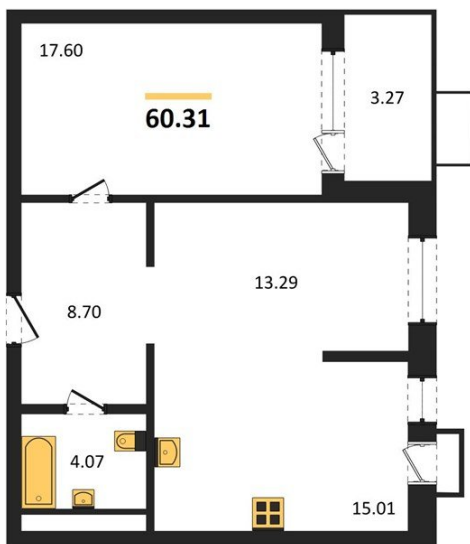

1983

НЕДВИЖИМОСТЬ И ИНВЕСТИЦИИ

2-комнатная квартира № 365Этаж 9/21 · 60,30 м²**2-комнатная квартира**

г. Воронеж

<https://xn--36-6kch5aj8bbq6g.xn--p1ai/search/new/11138/>

№ квартиры	365	Этаж	9 / 21
Площадь	60,30 м²	Жилая	30,90 м²
Кухня	15,00 м²	Отделка	Предчистовая