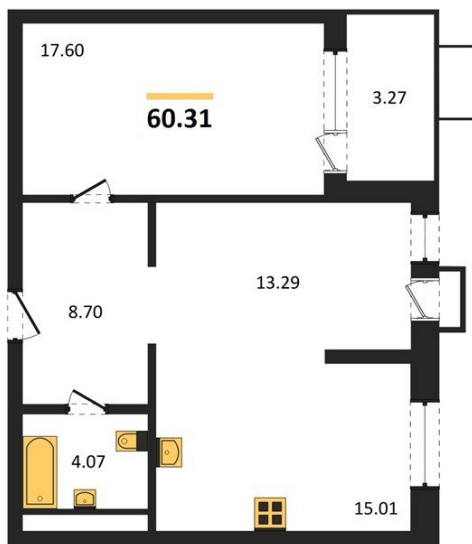

1983

НЕДВИЖИМОСТЬ И ИНВЕСТИЦИИ

2-комнатная квартира № 356Этаж 8/21 · 60,30 м²**2-комнатная квартира**

г. Воронеж

<https://xn--36-6kch5aj8bbq6g.xn--p1ai/search/new/11132/>

№ квартиры	356	Этаж	8 / 21
Площадь	60,30 м²	Жилая	30,90 м²
Кухня	15,00 м²	Отделка	Предчистовая