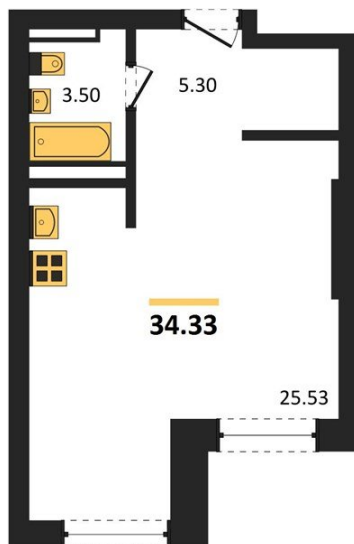

1983

НЕДВИЖИМОСТЬ И ИНВЕСТИЦИИ

Студия № 15

Этаж 2/28 · 34,30 м²

Студия

г. Воронеж

<https://xn--36-6kch5aj8bbq6g.xn--p1ai/search/new/11077/>

№ квартиры	15	Этаж	2 / 28
Площадь	34,30 м²	Жилая	25,50 м²
Отделка	Без отделки		