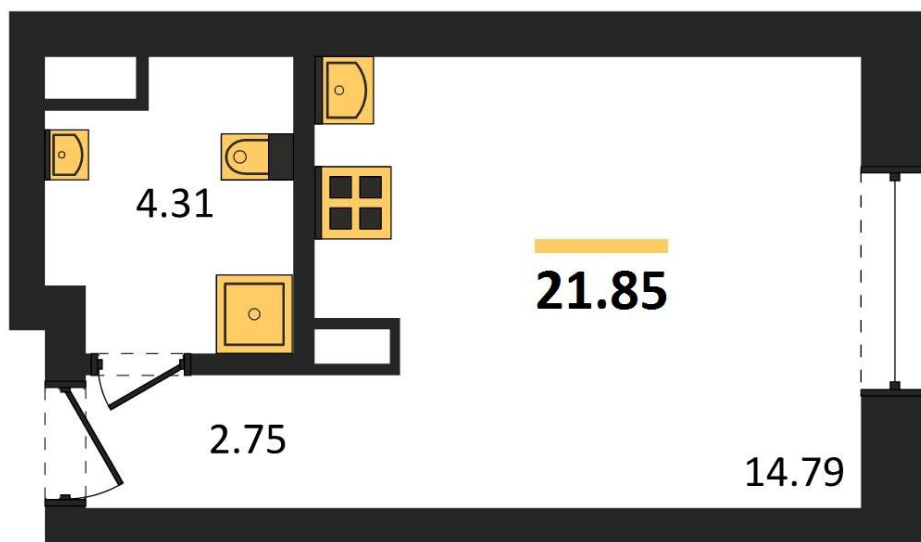

1983

НЕДВИЖИМОСТЬ И ИНВЕСТИЦИИ

Студия № 6Этаж 2/28 · 21,80 м²**Студия**

г. Воронеж

<https://xn--36-6kch5aj8bbq6g.xn--p1ai/search/new/11072/>

№ квартиры	6	Этаж	2 / 28
Площадь	21,80 м²	Жилая	14,80 м²
Отделка	Без отделки		