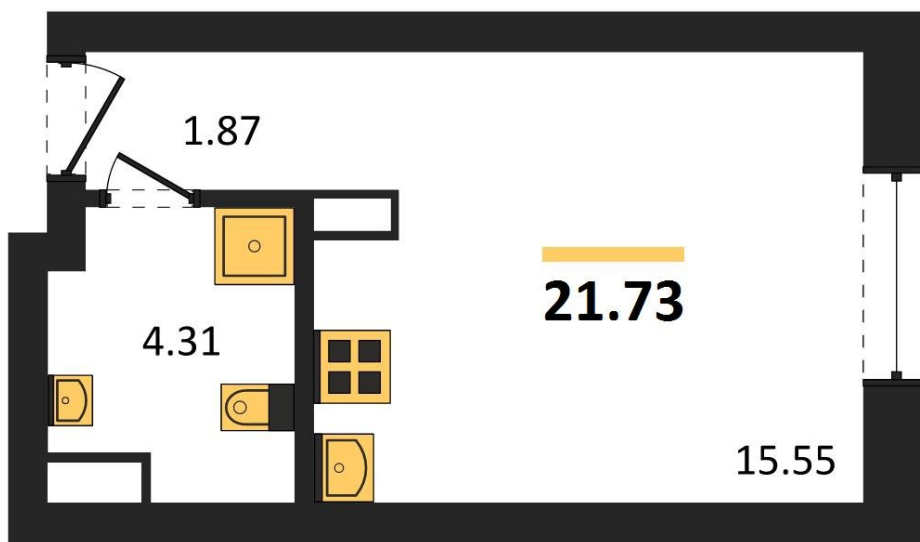

1983

НЕДВИЖИМОСТЬ И ИНВЕСТИЦИИ

Студия № 8

Этаж 2/28 · 21,70 м²

Студия

г. Воронеж

<https://xn--36-6kch5aj8bbq6g.xn--p1ai/search/new/11071/>

№ квартиры	8	Этаж	2 / 28
Площадь	21,70 м ²	Жилая	15,60 м ²
Отделка	Без отделки		