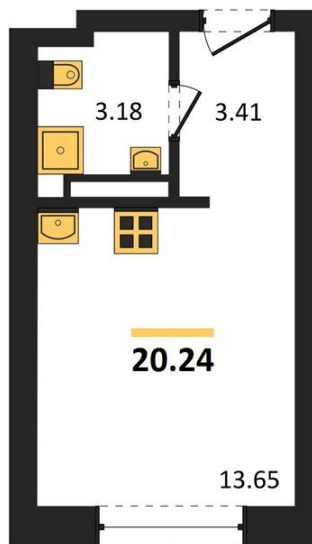

1983

НЕДВИЖИМОСТЬ И ИНВЕСТИЦИИ

Студия № 160

Этаж 9/28 · 20,20 м²

Студия

г. Воронеж

<https://xn--36-6kch5aj8bbq6g.xn--p1ai/search/new/11054/>

№ квартиры	160	Этаж	9 / 28
Площадь	20,20 м²	Жилая	13,60 м²
Отделка	Без отделки		