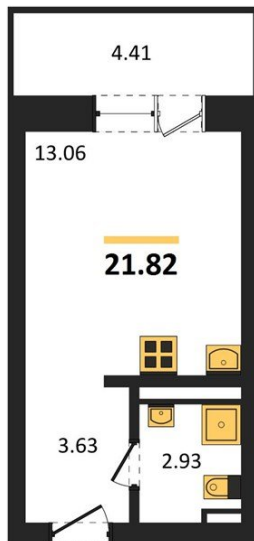

## Студия № 22

Этаж 3/28 · 21,80 м<sup>2</sup>

### Студия

г. Воронеж

<https://xn--36-6kch5aj8bbq6g.xn--p1ai/search/new/11053/>

№ квартиры	22	Этаж	3 / 28
Площадь	21,80 м <sup>2</sup>	Жилая	13,10 м <sup>2</sup>
Отделка	Без отделки		

Цена за м<sup>2</sup> **170 155 ₺**