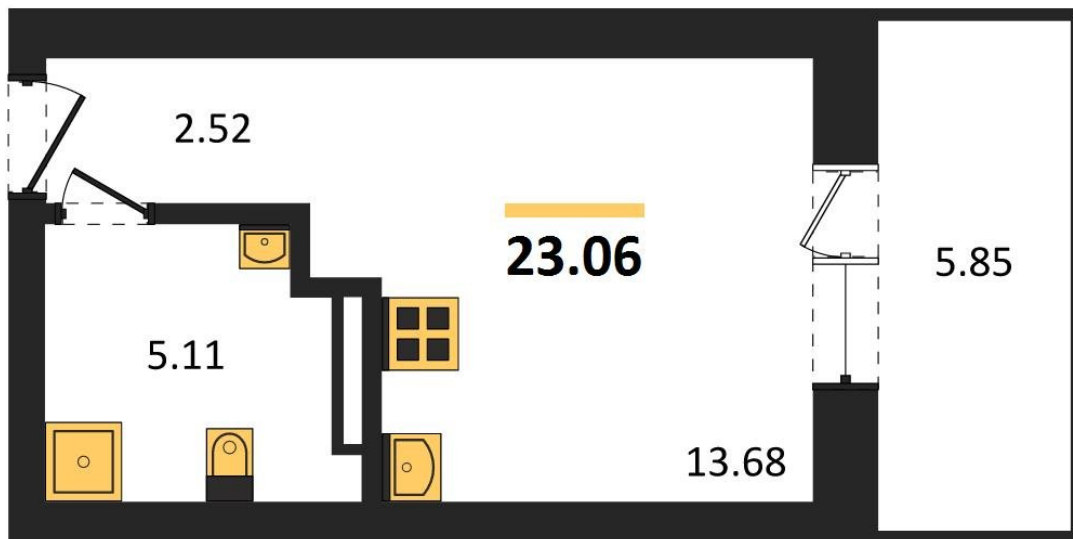

1983

НЕДВИЖИМОСТЬ И ИНВЕСТИЦИИ

Студия № 28

Этаж 3/28 · 23,10 м²

Студия

г. Воронеж

<https://xn--36-6kch5aj8bbq6g.xn--p1ai/search/new/11046/>

№ квартиры	28	Этаж	3 / 28
Площадь	23,10 м²	Жилая	13,70 м²
Отделка	Без отделки		