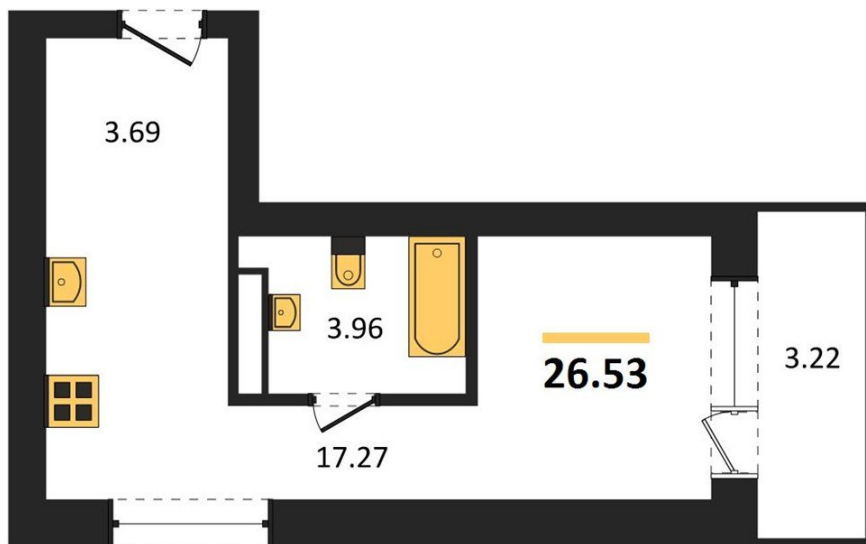

1983

НЕДВИЖИМОСТЬ И ИНВЕСТИЦИИ

Студия № 9

Этаж 2/28 · 26,50 м²

Студия

г. Воронеж

<https://xn--36-6kch5aj8bbq6g.xn--p1ai/search/new/11045/>

№ квартиры	9	Этаж	2 / 28
Площадь	26,50 м²	Жилая	17,30 м²
Отделка	Без отделки		