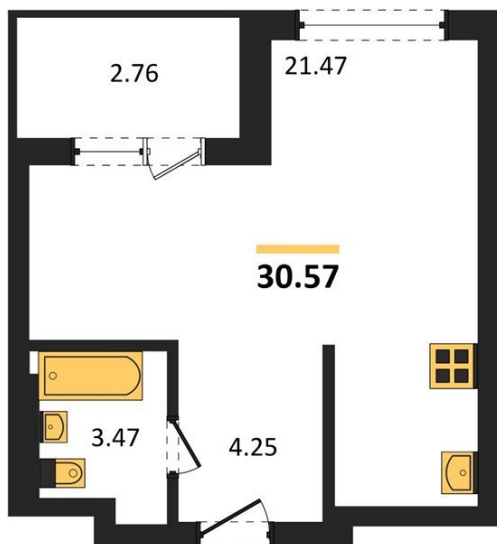

1983

НЕДВИЖИМОСТЬ И ИНВЕСТИЦИИ

Студия № 20

Этаж 2/28 · 30,60 м²

Студия

г. Воронеж

<https://xn--36-6kch5aj8bbq6g.xn--p1ai/search/new/11044/>

№ квартиры	20	Этаж	2 / 28
Площадь	30,60 м ²	Жилая	21,50 м ²
Отделка	Без отделки		