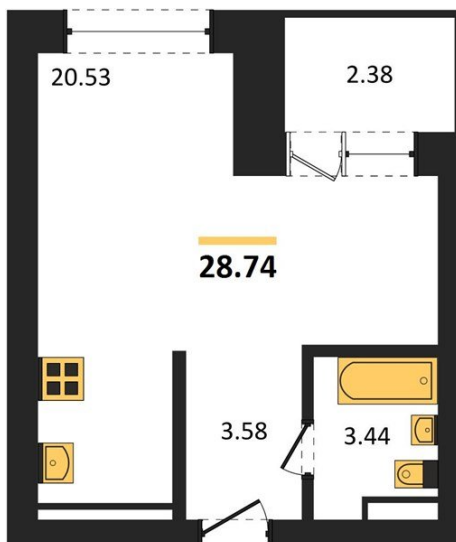

## Студия № 21

Этаж 2/28 · 28,70 м<sup>2</sup>

### Студия

г. Воронеж

<https://xn--36-6kch5aj8bbq6g.xn--p1ai/search/new/11043/>

№ квартиры	21	Этаж	2 / 28
Площадь	28,70 м <sup>2</sup>	Жилая	20,50 м <sup>2</sup>
Отделка	Без отделки		

Цена за м<sup>2</sup> **170 236 ₺**