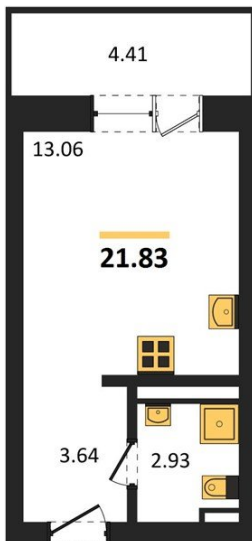

## Студия № 1

Этаж 2/28 · 21,80 м<sup>2</sup>

### Студия

г. Воронеж

<https://xn--36-6kch5aj8bbq6g.xn--p1ai/search/new/11037/>

№ квартиры	1	Этаж	2 / 28
Площадь	21,80 м <sup>2</sup>	Жилая	13,10 м <sup>2</sup>
Отделка	Без отделки		

Цена за м<sup>2</sup>