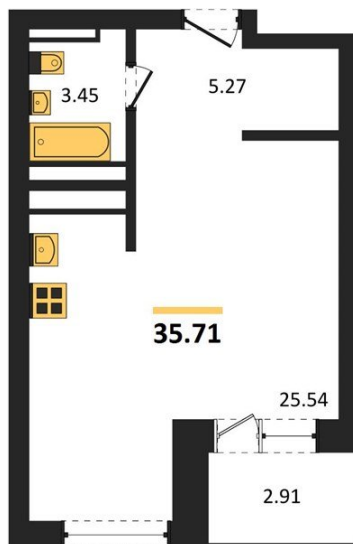

1983

НЕДВИЖИМОСТЬ И ИНВЕСТИЦИИ

Студия № 372

Этаж 19/28 · 35,70 м²

Студия

г. Воронеж

<https://xn--36-6kch5aj8bbq6g.xn--p1ai/search/new/11035/>

№ квартиры	372	Этаж	19 / 28
Площадь	35,70 м²	Жилая	25,50 м²
Отделка	Без отделки		