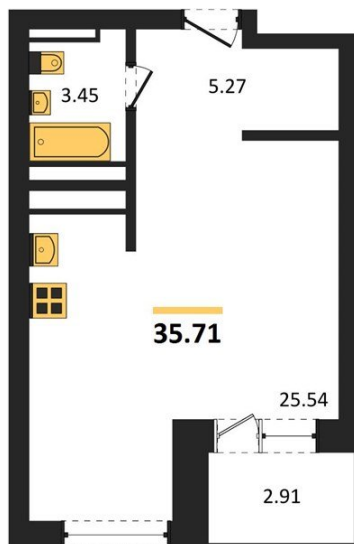

1983

НЕДВИЖИМОСТЬ И ИНВЕСТИЦИИ

Студия № 351

Этаж 18/28 · 35,70 м²

Студия

г. Воронеж

<https://xn--36-6kch5aj8bbq6g.xn--p1ai/search/new/11034/>

№ квартиры	351	Этаж	18 / 28
Площадь	35,70 м²	Жилая	25,50 м²
Отделка	Без отделки		