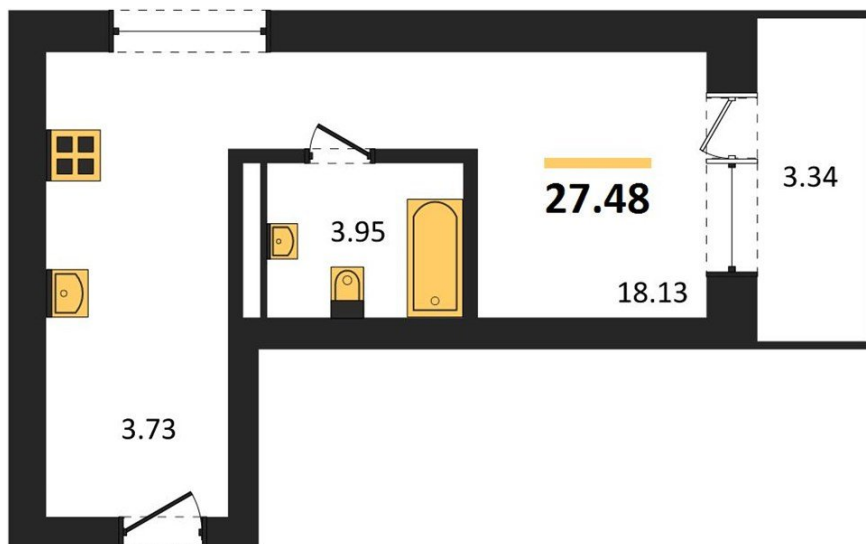

1983

НЕДВИЖИМОСТЬ И ИНВЕСТИЦИИ

Студия № 362

Этаж 19/28 · 27,50 м²

Студия

г. Воронеж

<https://xn--36-6kch5aj8bbq6g.xn--p1ai/search/new/11033/>

№ квартиры	362	Этаж	19 / 28
Площадь	27,50 м²	Жилая	18,10 м²
Отделка	Без отделки		