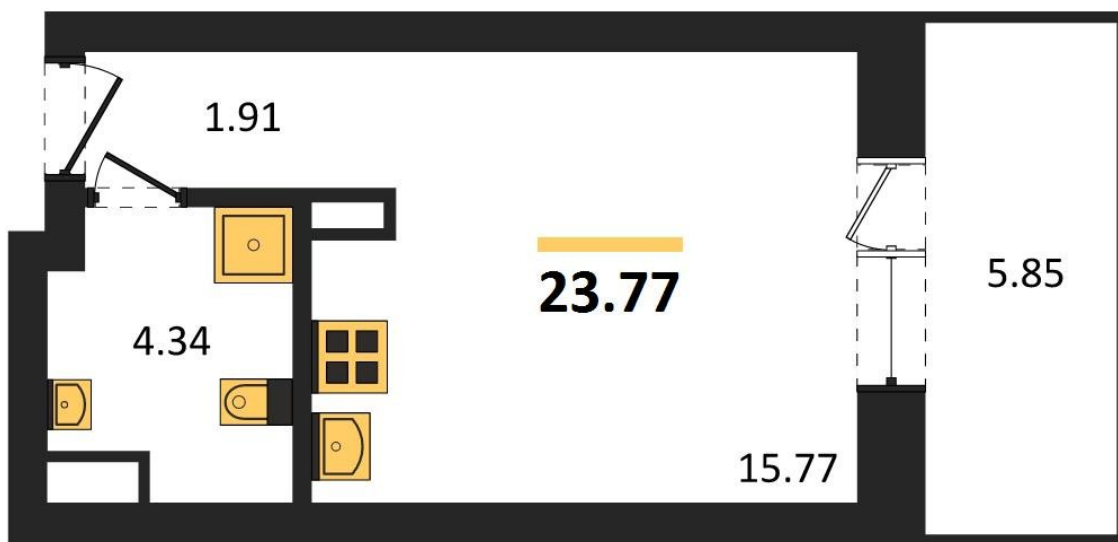

1983

НЕДВИЖИМОСТЬ И ИНВЕСТИЦИИ

Студия № 281

Этаж 15/28 · 23,80 м²

Студия

г. Воронеж

<https://xn--36-6kch5aj8bbq6g.xn--p1ai/search/new/11005/>

№ квартиры	281	Этаж	15 / 28
Площадь	23,80 м²	Жилая	15,80 м²
Отделка	Без отделки		