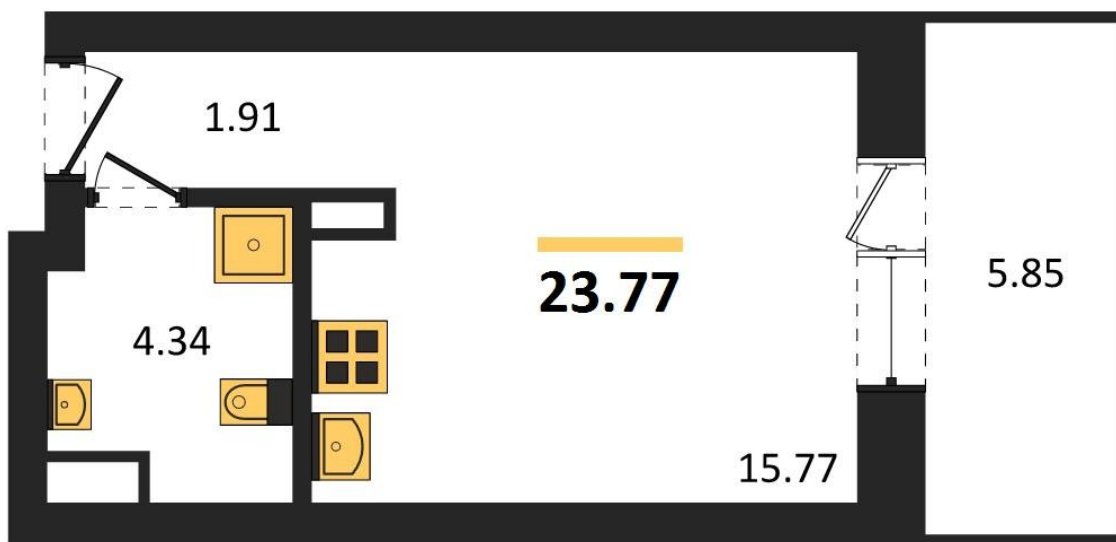

1983

НЕДВИЖИМОСТЬ И ИНВЕСТИЦИИ

Студия № 239

Этаж 13/28 · 23,80 м²

Студия

г. Воронеж

<https://xn--36-6kch5aj8bbq6g.xn--p1ai/search/new/11004/>

№ квартиры	239	Этаж	13 / 28
Площадь	23,80 м²	Жилая	15,80 м²
Отделка	Без отделки		