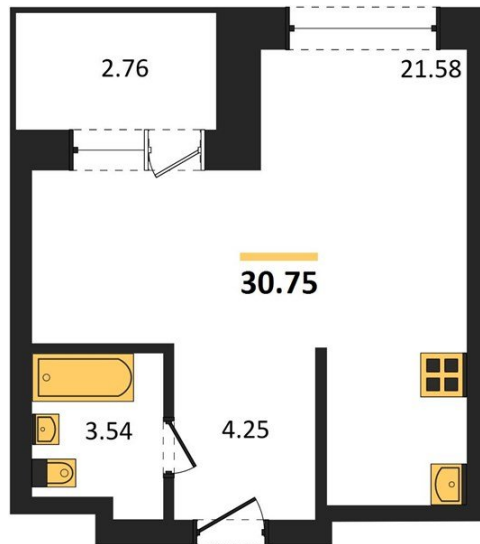

1983

НЕДВИЖИМОСТЬ И ИНВЕСТИЦИИ

Студия № 230

Этаж 12/28 · 30,80 м²

Студия

г. Воронеж

<https://xn--36-6kch5aj8bbq6g.xn--p1ai/search/new/11002/>

№ квартиры	230	Этаж	12 / 28
Площадь	30,80 м²	Жилая	21,60 м²
Отделка	Без отделки		