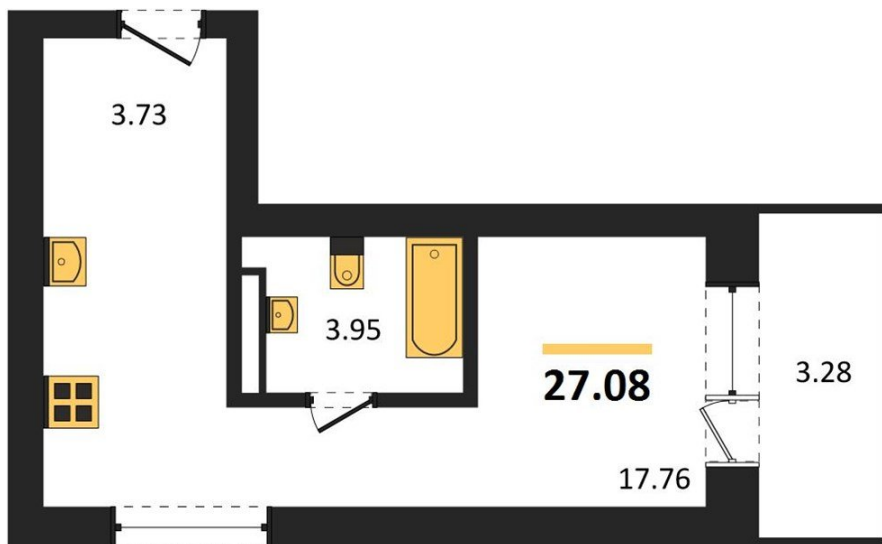

## Студия № 282

Этаж 15/28 · 27,10 м<sup>2</sup>

### Студия

г. Воронеж

<https://xn--36-6kch5aj8bbq6g.xn--p1ai/search/new/10996/>

№ квартиры	<b>282</b>	Этаж	<b>15 / 28</b>
Площадь	<b>27,10 м<sup>2</sup></b>	Жилая	<b>17,80 м<sup>2</sup></b>
Отделка	<b>Без отделки</b>		