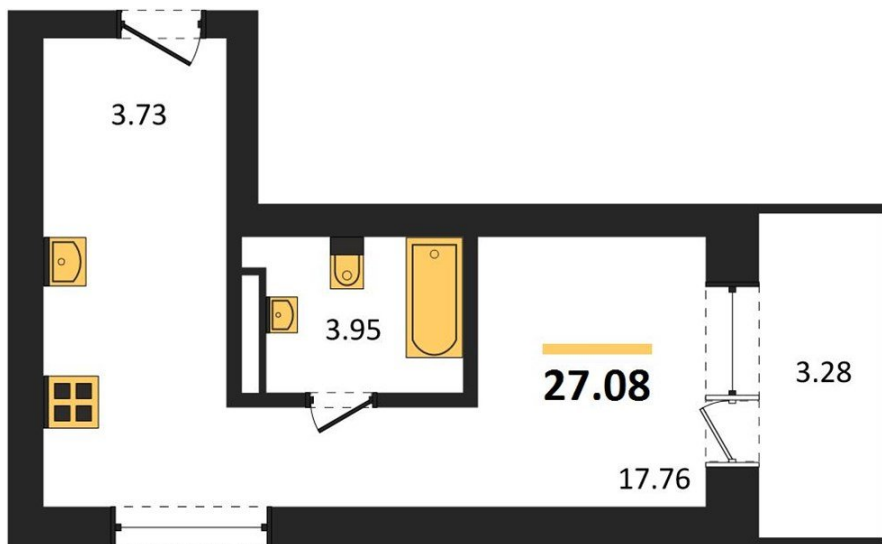

1983

НЕДВИЖИМОСТЬ И ИНВЕСТИЦИИ

Студия № 261

Этаж 14/28 · 27,10 м²

Студия

г. Воронеж

<https://xn--36-6kch5aj8bbq6g.xn--p1ai/search/new/10995/>

№ квартиры	261	Этаж	14 / 28
Площадь	27,10 м²	Жилая	17,80 м²
Отделка	Без отделки		