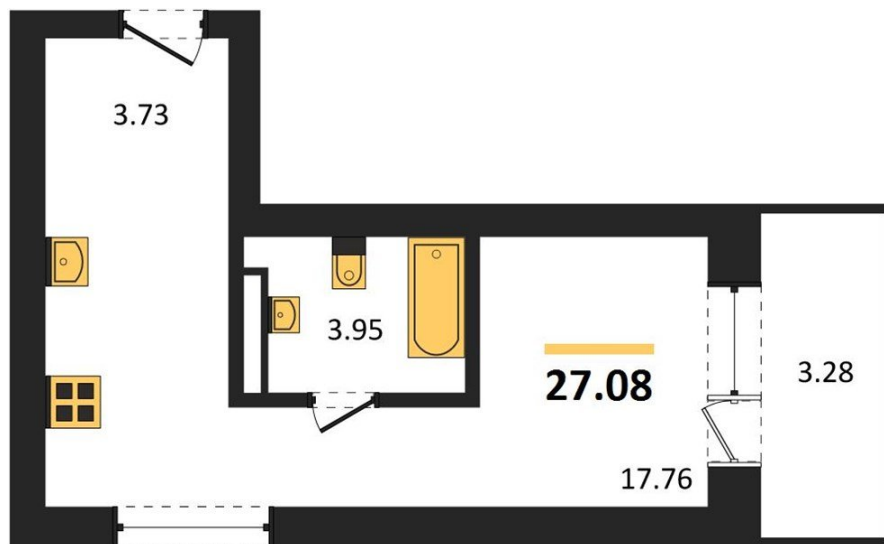

1983

НЕДВИЖИМОСТЬ И ИНВЕСТИЦИИ

Студия № 240Этаж 13/28 · 27,10 м²**Студия**

г. Воронеж

<https://xn--36-6kch5aj8bbq6g.xn--p1ai/search/new/10994/>

№ квартиры	240	Этаж	13 / 28
Площадь	27,10 м²	Жилая	17,80 м²
Отделка	Без отделки		