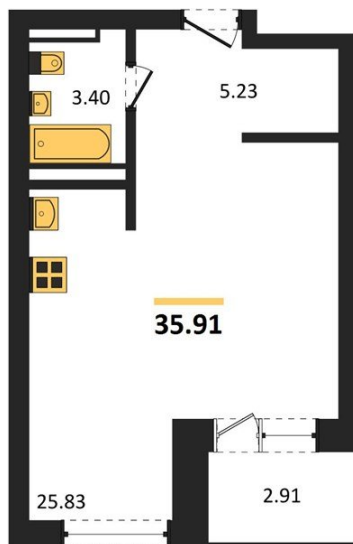

**1983**

НЕДВИЖИМОСТЬ И ИНВЕСТИЦИИ

**Студия № 288**Этаж 15/28 · 35,90 м<sup>2</sup>**Студия**

г. Воронеж

<https://xn--36-6kch5aj8bbq6g.xn--p1ai/search/new/10992/>

№ квартиры	<b>288</b>	Этаж	<b>15 / 28</b>
Площадь	<b>35,90 м<sup>2</sup></b>	Жилая	<b>25,80 м<sup>2</sup></b>
Отделка	<b>Без отделки</b>		