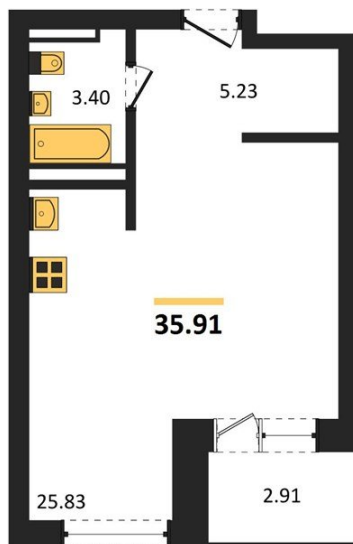

## Студия № 246

Этаж 13/28 · 35,90 м²

### Студия

г. Воронеж

<https://xn--36-6kch5aj8bbq6g.xn--p1ai/search/new/10990/>

№ квартиры	<b>246</b>	Этаж	<b>13 / 28</b>
Площадь	<b>35,90 м²</b>	Жилая	<b>25,80 м²</b>
Отделка	<b>Без отделки</b>		

Цена за м² **170 047 ₺**