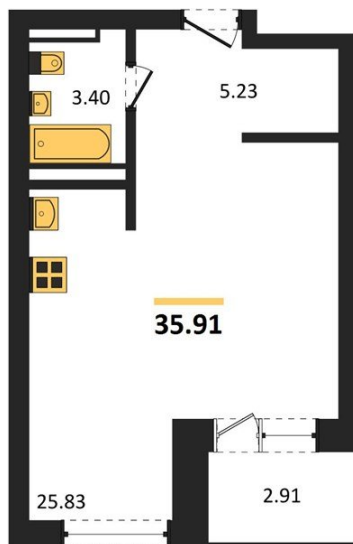

## Студия № 225

Этаж 12/28 · 35,90 м<sup>2</sup>

### Студия

г. Воронеж

<https://xn--36-6kch5aj8bbq6g.xn--p1ai/search/new/10989/>

№ квартиры	<b>225</b>	Этаж	<b>12 / 28</b>
Площадь	<b>35,90 м<sup>2</sup></b>	Жилая	<b>25,80 м<sup>2</sup></b>
Отделка	<b>Без отделки</b>		