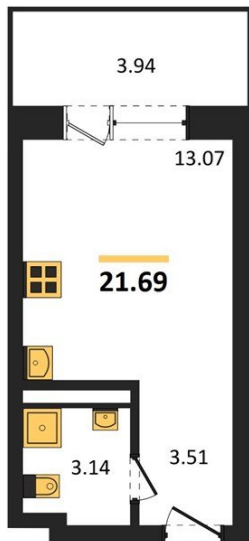

1983

НЕДВИЖИМОСТЬ И ИНВЕСТИЦИИ

Студия № 235

Этаж 13/28 · 21,70 м²

Студия

г. Воронеж

<https://xn--36-6kch5aj8bbq6g.xn--p1ai/search/new/10988/>

№ квартиры	235	Этаж	13 / 28
Площадь	21,70 м²	Жилая	13,10 м²
Отделка	Без отделки		